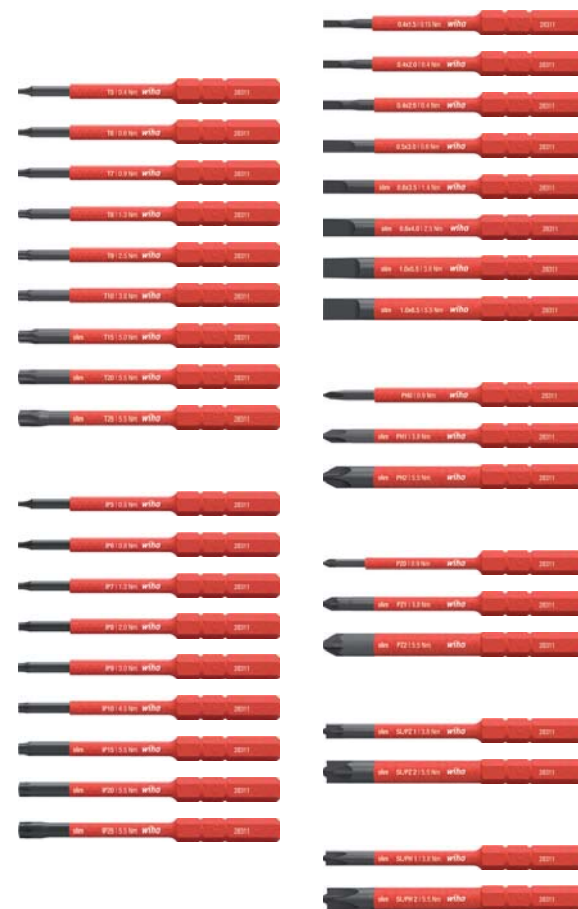

Målvakten

Torque QuickCheck
För enkel och snabb kontroll av Wiha TorqueVario®-vridmomentverktyg.

1/4" utväändig sexkant-hylsa
För nyckelstorlekar från 4 till 14 mm.

Anfallare

slimBits
för spår/Phillips/ Pozidriv, TORX, s ex- och fyrkant etc.

Mittfältarna

slimBit-förlängare och adapter för 1/4" hylsnyckel

easyTorque adapter 0,8 - 4,0 Nm
För uppgraderingen till vridmomentverktyg

slimBit- och 1/4" adapterklinga för TorqueVario®-S electric

Försvaret